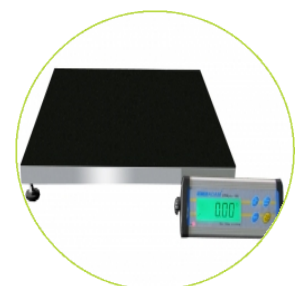

Báscula de Pesaje Serie CPWplus M

Rapidez, Desempeño, Valor - El Balance Ideal

- Función de retención
- Rango de tara completo
- Ajuste a cero
- Gran pantalla LCD retroiluminada
- Teclado numérico de código en color recubierto
- Construcción de cuatro celdas de carga
- Soporte mural
- Gran plataforma de acero inoxidable
- Diseño moderno de perfil bajo
- Aprueba de agua para proteger contra derramamientos accidentales
- Funcionamiento simple de 4 teclas
- Pies de nivelación ajustables antideslizantes
- Interfaz bi-direccional RS-232
- Calibración externa
- Batería recargable
- Auto sleep: apagado automático para ahorrar energía
- Indicador de batería baja
- Adaptador AC
- Pesaje de animales / dinámico
- Pesaje

Especificaciones Técnicas

Modelo	CPWplus 35M	CPWplus 75M	CPWplus 150M	CPWplus 200M
Capacidad máxima	75lb/35kg	165lb/75kg	330lb/150kg	440lb/200kg
Precisión	0.02lb/10g	0.05lb/20g	0.1lb/50g	0.1lb/50g
Rango de tara	Completo	Completo	Completo	Completo
Repetibilidad (S.D.)	10g	20g	50g	50g
Linealidad (±)	20g	40g	100g	100g
Tamaño del Plato	19.7×19.7" / 500×500mm			
Peso neto	19.6lb		-	19.6lb

Especificaciones Generales

Unidades de medida	Kilogramo (kg), Libra (lb), Onza (Oz), Libra-Onza (lb-oz)
Tiempo de estabilización típico	2-3 Seg
Interface	Interface bidireccional RS-232
Calibración	Externa automática con peso de Calibración selecci
Pantalla	LCD con dígitos de mínimo 22 mm con leyendas de peso y con símbolos de batería baja, estable, cero, peso neto y retención, también habilidad para mostrar libras y onzas juntas
Temperatura de funcionamiento	32°F - 104°F
Carcasa	Indicador: Aluminio, Plataforma: Base de acero 'suave' y plato de acero inoxidable
Dimensiones totales (wxdxh)	19.7×19.7×1.6" / 500×500×40mm
Nota de dimesiones	Indicador: 220 x 95 x 43mm (w x d x h)