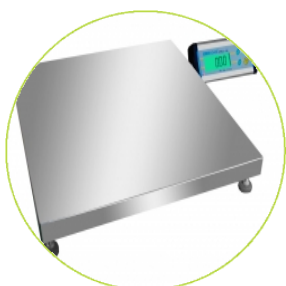

Báscula de Pesaje Serie CPWplus M

Rapidez, Desempeño, Valor - El Balance Ideal

- Función de retención
- Rango de tara completo
- Ajuste a cero
- Gran pantalla LCD retroiluminada
- Teclado numérico de código en color recubierto
- Construcción de cuatro celdas de carga
- Soporte mural
- Gran plataforma de acero inoxidable
- Diseño moderno de perfil bajo
- Aprueba de agua para proteger contra derramamientos accidentales
- Funcionamiento simple de 4 teclas
- Pies de nivelación ajustables antideslizantes
- Interfaz bi-direccional RS-232
- Calibración externa
- Batería recargable
- Auto sleep: apagado automático para ahorrar energía
- Indicador de batería baja
- Adaptador AC
- Pesaje de animales / dinámico
- Pesaje

Especificaciones Técnicas

Modelo	CPWplus 35M	CPWplus 75M	CPWplus 150M	CPWplus 200M
Capacidad máxima	75lb/35kg	165lb/75kg	330lb/150kg	440lb/200kg
Precisión	0.02lb/10g	0.05lb/20g	0.1lb/50g	0.1lb/50g
Rango de tara	Completo	Completo	Completo	Completo
Repetibilidad (S.D.)	10g	20g	50g	50g
Linealidad (±)	20g	40g	100g	100g
Tamaño del Plato	19.7×19.7" / 500×500mm			
Peso neto	19.6lb		-	19.6lb

Especificaciones Generales

Unidades de medida	Kilogramo (kg), Libra (lb), Onza (Oz), Libra-Onza (lb-oz)
Tiempo de estabilización típico	2-3 Seg
Interface	Interface bidireccional RS-232
Calibración	Externa automática con peso de Calibración selecci
Pantalla	LCD con dígitos de mínimo 22 mm con leyendas de peso y con símbolos de batería baja, estable, cero, peso neto y retención, también habilidad para mostrar libras y onzas juntas
Temperatura de funcionamiento	32°F - 104°F
Carcasa	Indicador: Aluminio, Plataforma: Base de acero 'suave' y plato de acero inoxidable
Dimensiones totales (wxdxh)	19.7×19.7×1.6" / 500×500×40mm
Nota de dimesiones	Indicador: 220 x 95 x 43mm (w x d x h)