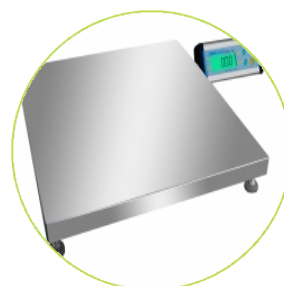

Báscula de Pesaje Serie CPWplus M

Rapidez, Desempeño, Valor - El Balance Ideal

- Función de retención
- Rango de tara completo
- Ajuste a cero
- Gran pantalla LCD retroiluminada
- Teclado numérico de código en color recubierto
- Construcción de cuatro celdas de carga
- Soporte mural
- Gran plataforma de acero inoxidable
- Diseño moderno de perfil bajo
- Aprueba de agua para proteger contra derramamientos accidentales
- Funcionamiento simple de 4 teclas
- Pies de nivelación ajustables antideslizantes
- Interfaz bi-direccional RS-232
- Calibración externa
- Batería recargable
- Auto sleep: apagado automático para ahorrar energía
- Indicador de batería baja
- Adaptador AC
- Pesaje de animales / dinámico
- Pesaje

Especificaciones Técnicas

Modelo	CPWplus 35M	CPWplus 75M	CPWplus 150M	CPWplus 200M
Capacidad máxima	75lb/35kg	165lb/75kg	330lb/150kg	440lb/200kg
Precisión	0.02lb/10g	0.05lb/20g	0.1lb/50g	0.1lb/50g
Rango de tara	Completo	Completo	Completo	Completo
Repetibilidad (S.D.)	10g	20g	50g	50g
Linealidad (±)	20g	40g	100g	100g
Tamaño del Plato	19.7×19.7" / 500×500mm			
Peso neto	19.6lb		-	19.6lb

Especificaciones Generales

Unidades de medida	Kilogramo (kg), Libra (lb), Onza (Oz), Libra-Onza (lb-oz)
Tiempo de estabilización típico	2-3 Seg
Interface	Interface bidireccional RS-232
Calibración	Externa automática con peso de Calibración selecci
Pantalla	LCD con dígitos de mínimo 22 mm con leyendas de peso y con símbolos de batería baja, estable, cero, peso neto y retención, también habilidad para mostrar libras y onzas juntas
Temperatura de funcionamiento	32°F - 104°F
Carcasa	Indicador: Aluminio, Plataforma: Base de acero 'suave' y plato de acero inoxidable
Dimensiones totales (wxdxh)	19.7×19.7×1.6" / 500×500×40mm
Nota de dimesiones	Indicador: 220 x 95 x 43mm (w x d x h)