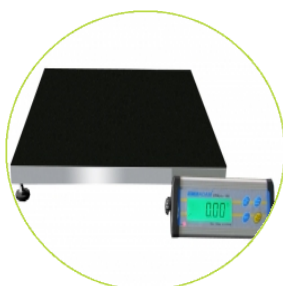

Báscula de Pesaje Serie CPWplus M

Rapidez, Desempeño, Valor - El Balance Ideal

- Función de retención
- Rango de tara completo
- Ajuste a cero
- Gran pantalla LCD retroiluminada
- Teclado numérico de código en color recubierto
- Construcción de cuatro celdas de carga
- Soporte mural
- Gran plataforma de acero inoxidable
- Diseño moderno de perfil bajo
- Aprueba de agua para proteger contra derramamientos accidentales
- Funcionamiento simple de 4 teclas
- Pies de nivelación ajustables antideslizantes
- Interfaz bi-direccional RS-232
- Calibración externa
- Batería recargable
- Auto sleep: apagado automático para ahorrar energía
- Indicador de batería baja
- Adaptador AC
- Pesaje de animales / dinámico
- Pesaje

Especificaciones Técnicas

Modelo	CPWplus 35M	CPWplus 75M	CPWplus 150M	CPWplus 200M
Capacidad máxima	75lb/35kg	165lb/75kg	330lb/150kg	440lb/200kg
Precisión	0.02lb/10g	0.05lb/20g	0.1lb/50g	0.1lb/50g
Rango de tara	Completo	Completo	Completo	Completo
Repetibilidad (S.D.)	10g	20g	50g	50g
Linealidad (±)	20g	40g	100g	100g
Tamaño del Plato	19.7×19.7" / 500×500mm			
Peso neto	19.6lb		-	19.6lb

Especificaciones Generales

Unidades de medida	Kilogramo (kg), Libra (lb), Onza (Oz), Libra-Onza (lb-oz)
Tiempo de estabilización típico	2-3 Seg
Interface	Interface bidireccional RS-232
Calibración	Externa automática con peso de Calibración selecci
Pantalla	LCD con dígitos de mínimo 22 mm con leyendas de peso y con símbolos de batería baja, estable, cero, peso neto y retención, también habilidad para mostrar libras y onzas juntas
Temperatura de funcionamiento	32°F - 104°F
Carcasa	Indicador: Aluminio, Plataforma: Base de acero 'suave' y plato de acero inoxidable
Dimensiones totales (wxdxh)	19.7×19.7×1.6" / 500×500×40mm
Nota de dimesiones	Indicador: 220 x 95 x 43mm (w x d x h)